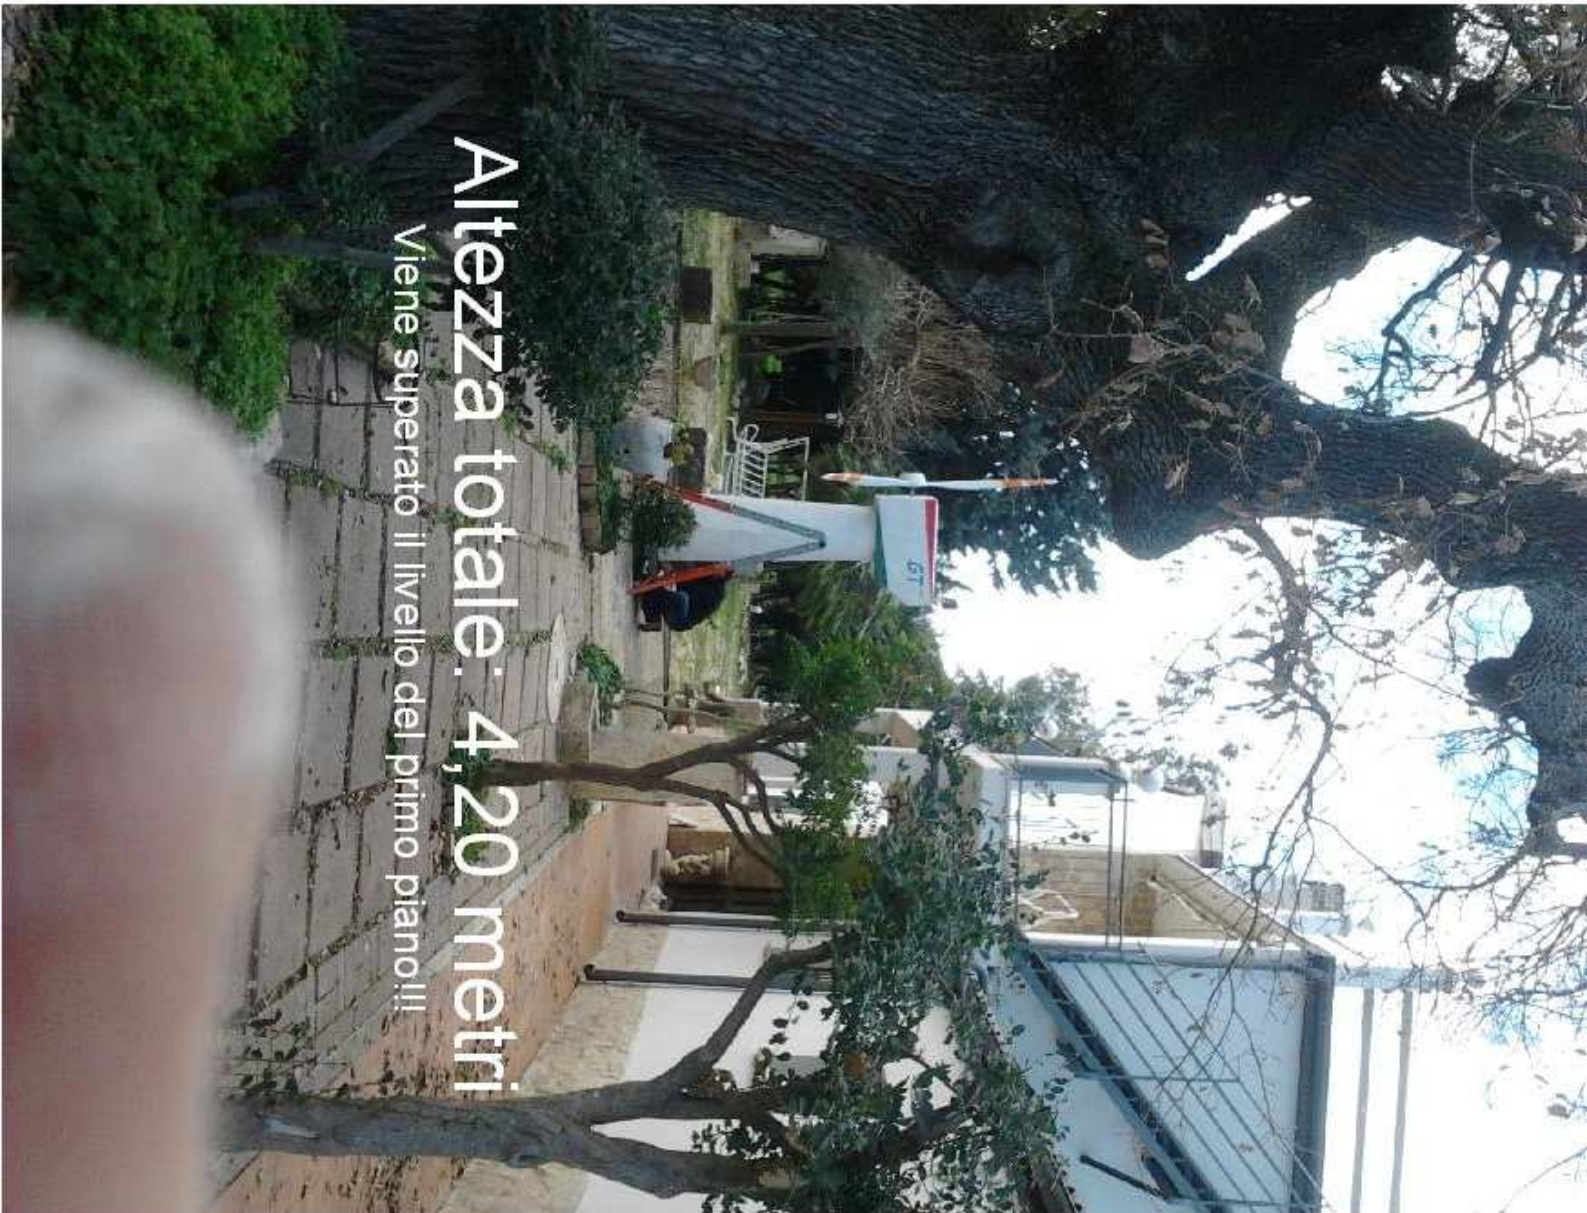

Altezza totale: 4,20 metri

Viene superato il livello del primo piano!!!